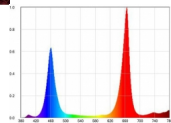

BLOOM VITAL

50W, 100W, 150W, 200W, 300W - LED Pflanzenstrahler - LED Grow light - High-Power-LEDs - LED Gewächshausbeleuchtung - LED Langfeldleuchte - LED Color Vollspektrum - Vertical Farming - ohne Lüfter - IP67

Bewertung: Noch nicht bewertet

Preis

[Ask a question about this product](#)

Beschreibung

BLOOM VITAL 50W, 100W, 150W, 200W, 300W ist das ideale LED Pflanzenlicht für die Beleuchtung in Gewächshäusern zur Kultivierung von Pflanzen und für das Vertical Farming, die vertikale Landwirtschaft. Die LED Langfeldleuchte ist aus 1 bis 5 Modulen aufgebaut und mit den Abstrahlwinkeln 40°, 60°, 90°, 150 x 75° erhältlich. BLOOM VITAL wird entweder an Seilen abgehängt oder mit Halterungsbügeln befestigt. Die längliche Konstruktion des LED Pflanzenstrahlers mit integrierter Kühlung kommt **ohne Lüfter** aus, dadurch ist der Strahler geräuscharm und noch energieeffizienter. Er kann auch in sehr feuchter Umgebung eingesetzt werden. Der LED Pflanzenstrahler BLOOM VITAL hat eine sehr hohe mittlere Lebensdauer von 50.000 Stunden.